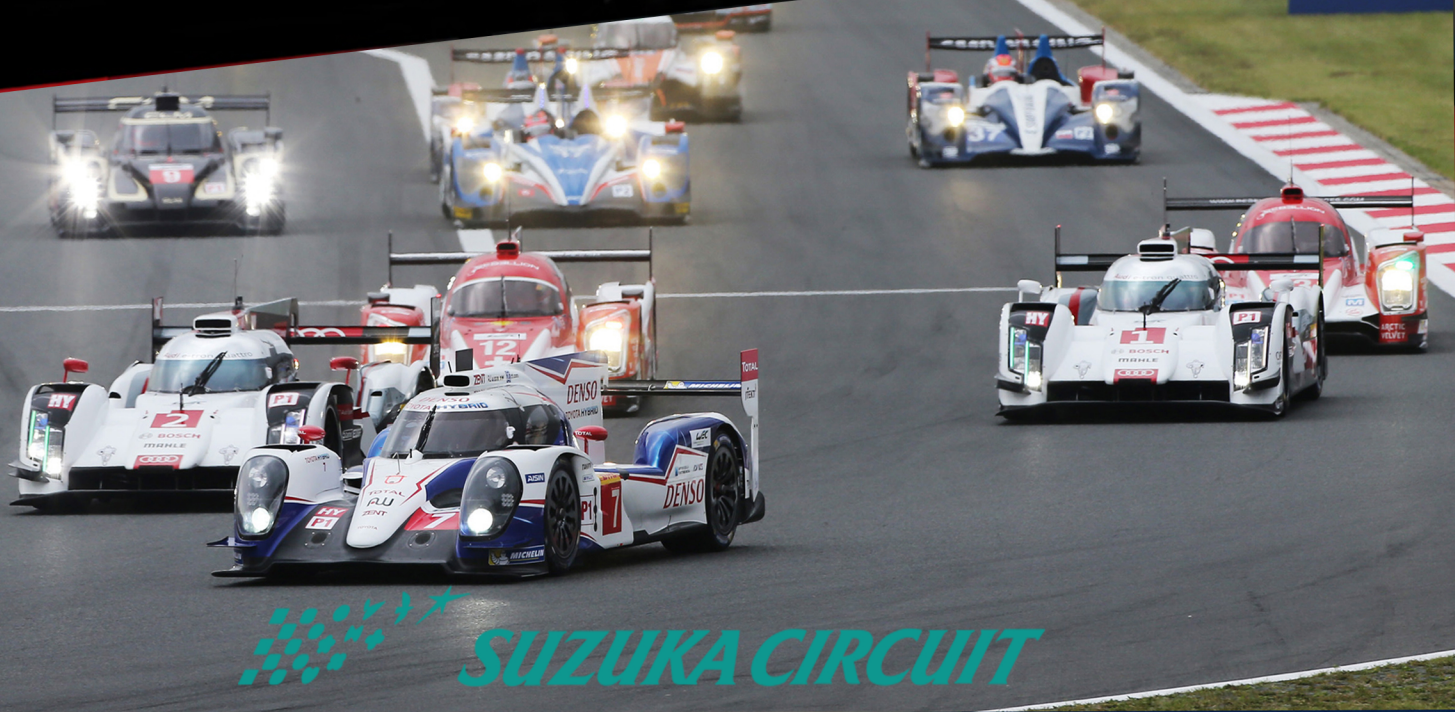

Inscriptions sur
info@srcb.be ou
ScalexRevolution

Informations et
règlements
sur www.srcb.be

8H SUZUKA au S.R.C.B.

Endurance **ANALOGIQUE**

LMP récentes 1/32° Slot.it
les 14 et 15 janvier 2023

SUZUKA CIRCUIT

Equipe de 2 à 4 pilotes

PAF 20,00€, **pneus fournis (Slot.it PT1207P6)**

Visiteurs : Entrée libre - Restauration sur place

EMACHINE

Modélisme
HOBBY2000